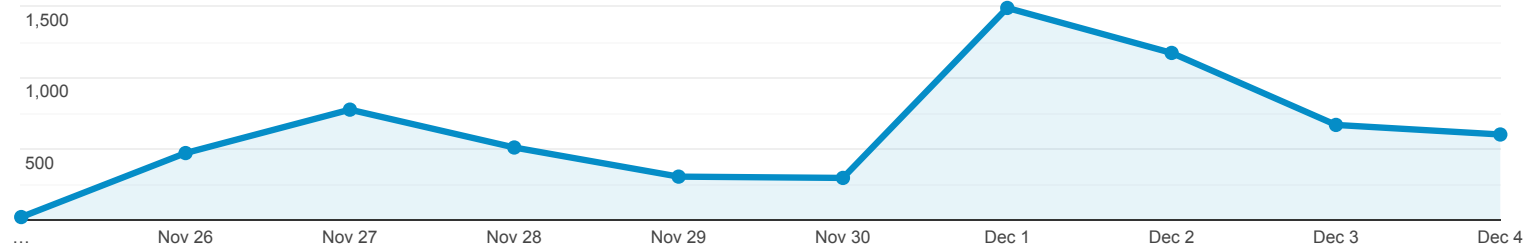

Overview

All Users  
100.00% Pageviews

Nov 25, 2019 - Dec 4, 2019

Overview

Pageviews

Pageviews

6,310

Unique Pageviews

5,416

Avg. Time on Page

00:01:41

Bounce Rate

68.46%

% Exit

72.79%

Page	Pageviews	% Pageviews
1. /	5,019	79.54%
2. /events/	967	15.32%
3. /?sfns=mo	7	0.11%
4. /?fbclid=IwAR0nTTHo-iTRLzstSSniLatglvqLDF8sFJU3kXxR6BOUhfYKBeB2J-OMXZk	3	0.05%
5. /?fbclid=IwAR1vZCbJXXjbIVA02PTW9n4MTKwIKrFnGCFHh3GMKJrZ51jfSrlms2e6Nk0	3	0.05%
6. /?fbclid=IwAR2_id7gJ2LdD19nTIXVWfsFV4JZO-8zQFYdydiO4HY7U9sgkQC3ZYwiTmQ	3	0.05%
7. /?fbclid=IwAR2kAUUyKtjKwB1TKf6X70KMcpYkZ3VkyUTbUy0tN8daNeuSfKBpUDgHXss	3	0.05%
8. /?fbclid=IwAR34txT58VLRZtn1-GSxhg4lSfesS65t-bT-YbOQWQZHYehZDauofRD5yOk	3	0.05%
9. /?fbclid=IwAR3KOaggqZHFLsxakYyKkV41sa8EhCuWoGsodFpbJKH4cowYGSPnfvTclU	3	0.05%
10. /?fbclid=IwAR3Wtxq395hEUfu1rm8_ep4w2FHchwOxF0m8N8D13dJxC2vMeMSgA1DLr8M	3	0.05%