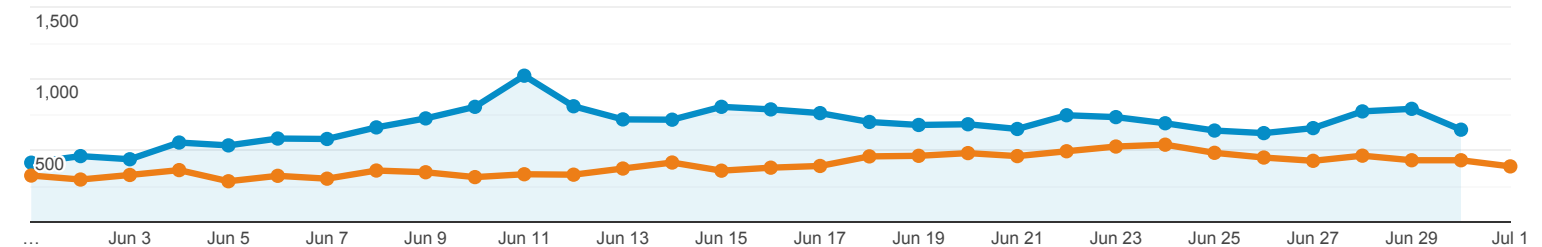

**Audience Overview**

All Users  
+0.00% Users

Jun 1, 2020 - Jun 30, 2020  
Compare to: May 1, 2020 - May 31, 2020

**Overview**

**Jun 1, 2020 - Jun 30, 2020:** ● Users  
**May 1, 2020 - May 31, 2020:** ● Users

|   |  |   |
|---|--|---|
| <b>Users</b><br><span style="color: green; font-size: 1.2em;">61.66%</span><br>18,437 vs 11,405                     | <b>New Users</b><br><span style="color: green; font-size: 1.2em;">60.44%</span><br>17,899 vs 11,156    | <b>Sessions</b><br><span style="color: green; font-size: 1.2em;">69.91%</span><br>22,180 vs 13,054    |
| <b>Number of Sessions per User</b><br><span style="color: green; font-size: 1.2em;">5.10%</span><br>1.20 vs 1.14    | <b>Pageviews</b><br><span style="color: green; font-size: 1.2em;">127.39%</span><br>60,609 vs 26,654   | <b>Pages / Session</b><br><span style="color: green; font-size: 1.2em;">33.83%</span><br>2.73 vs 2.04 |
| <b>Avg. Session Duration</b><br><span style="color: green; font-size: 1.2em;">73.31%</span><br>00:02:15 vs 00:01:18 | <b>Bounce Rate</b><br><span style="color: green; font-size: 1.2em;">-13.53%</span><br>54.55% vs 63.08% |   |